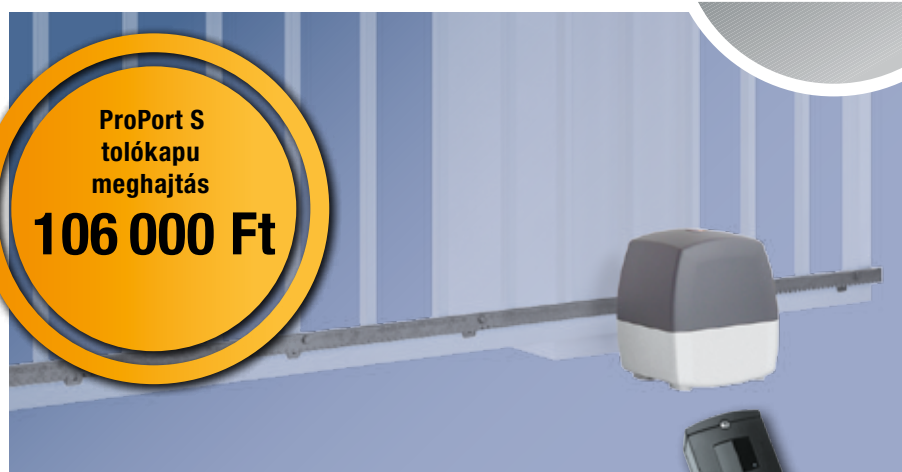

ProPort S
tolókapu
meghajtás
106 000 Ft

ProPort S tolókapu-meghajtás

- Max. húzóerő 600 N
- Biztonságos rádiófrekvencia, 433 MHz RC
- Kapuméret max. 4 m
- A kapu részleges nyitása személybejáró funkcióként
- Formás 2-csatornás kéziadó, krómozott kulcskarika-tartóval
- Megbízható, egyutas fényzorompó rendszer
- 4 méter fogasléccel