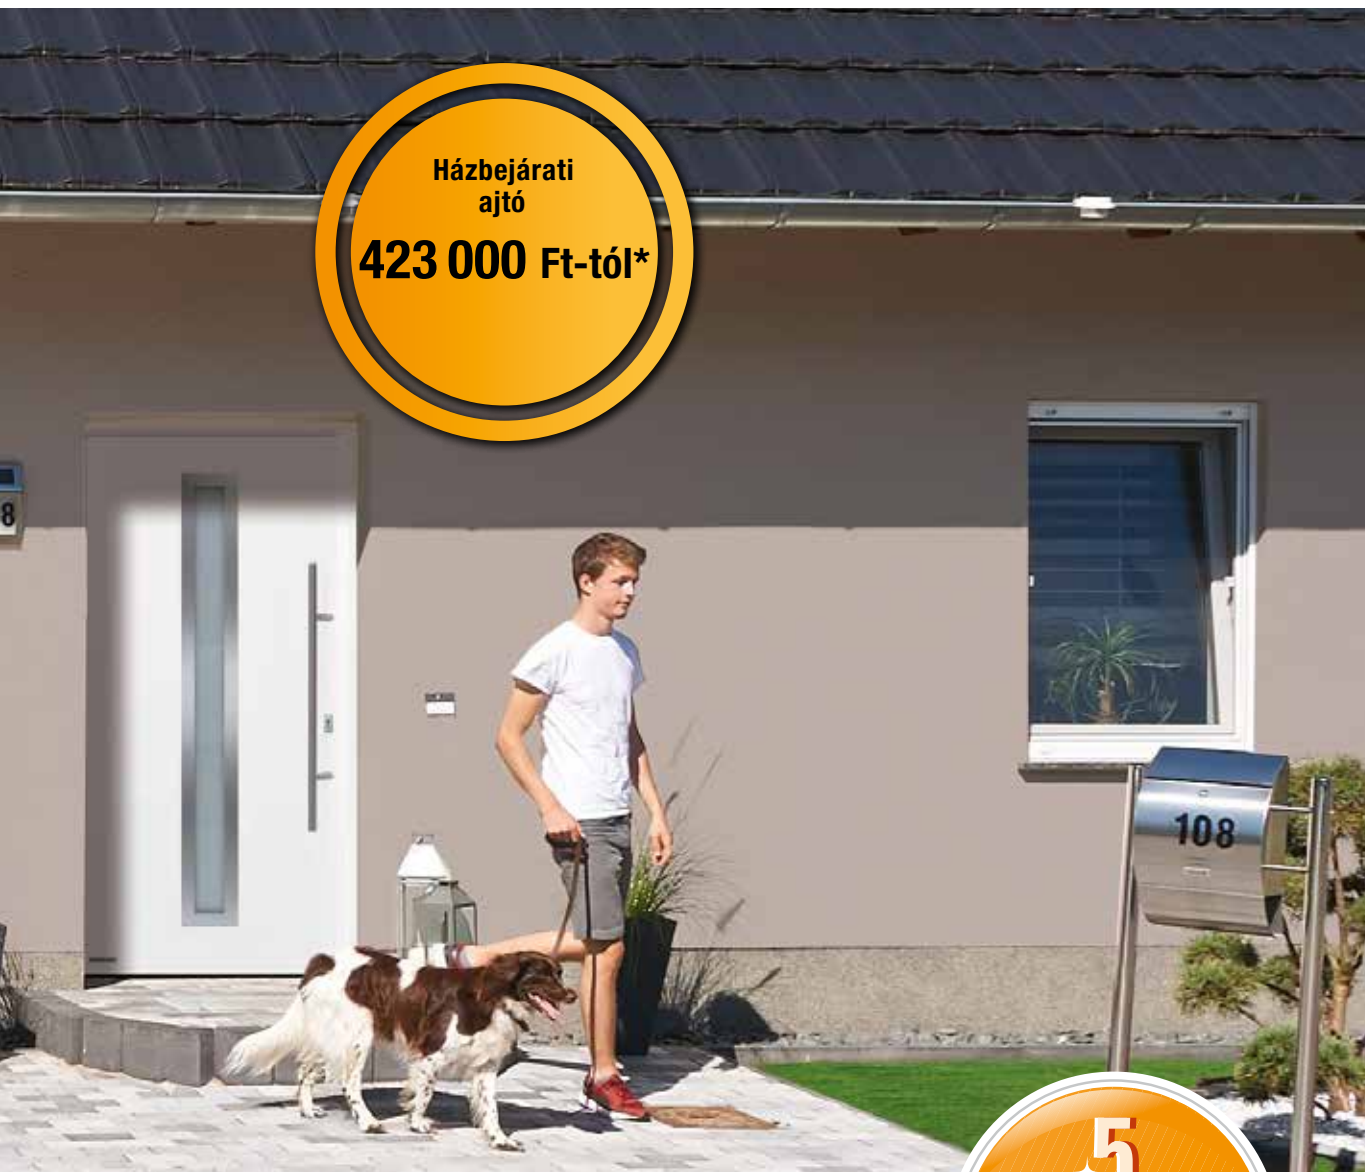

RAL 7016
Woodgrain

RAL 8028
Woodgrain

Golden Oak
Decocolor

Dark Oak
Decocolor

Házbejárati
ajtó
423 000 Ft-tól*

5
ÉV
jótállás*

Thermo65 acél- / alumínium házbejárati ajtó

- Ajtólap látható szárnykeret nélküli, a tokkal kívül-belül egy síkot alkotó megjelenésű
- Hőhidmentes, 65 mm vastag acél ajtólap, PU keményhab kitöltéssel
- Hőhidmentes 80 mm-es, Roundstyle megjelenésű alumíniumtok
- 3-féle akciós színben és 3-féle akciós Decograin felülettel a külső és a belső oldalon
- **Betörésgátló, 5-ponton záródó biztonsági zár**
- **Fokozott hőszigetelés, az U_D -érték akár $0,98 \text{ W}/(\text{m}^2 \cdot \text{K})^{**}$ is lehet**
- Akciós méret max. $1250 \times 2250 \text{ mm}$ (méretre felár nélkül)
- Opcionálisan kilinccsel is