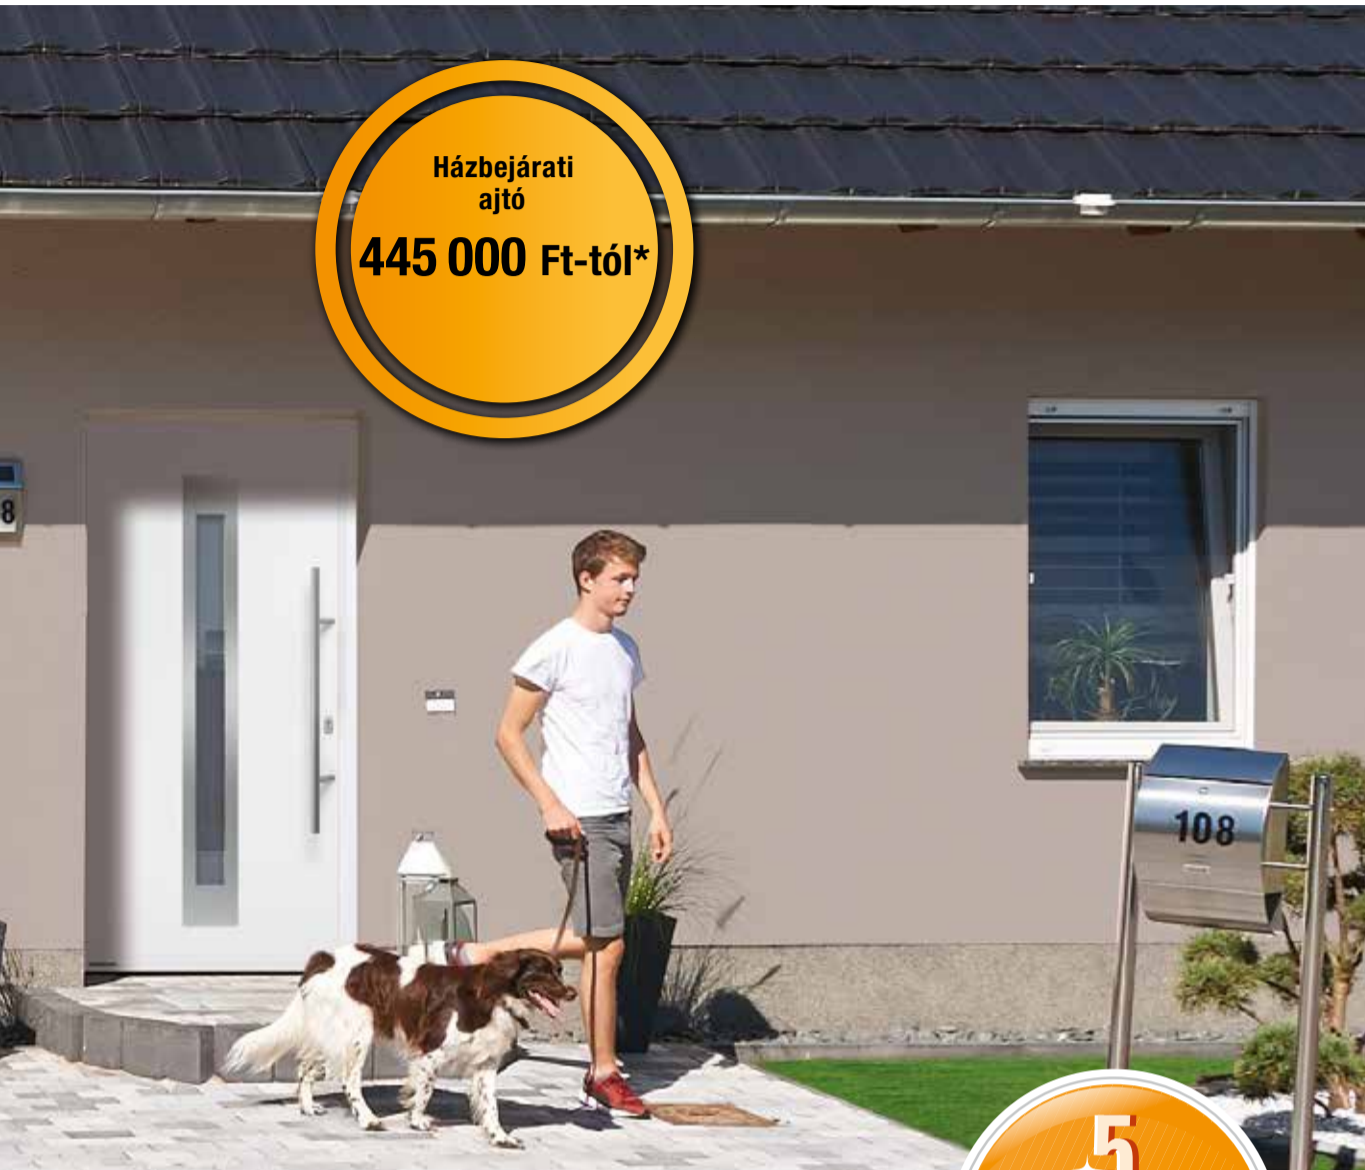

ajtókat és a felújítókat

Made in Germany

Házbejárati
ajtó
445 000 Ft-tól*

5
ÉV
jótállás*

Thermo65 acél- / alumínium házbejárati ajtó

- Ajtólap látható szárnykeret nélküli, a tokkal kívül-belül egy síkot alkotó megjelenésű
- Hőhidmentes, 65 mm vastag acél ajtólap, PU keményhab kitöltéssel
- Hőhidmentes 80 mm-es, Roundstyle megjelenésű alumíniumtok
- 3-féle akciós színben és 3-féle akciós Decograin felülettel a külső és a belső oldalon
- **Betörésgátló, 5-ponton záródó biztonsági zár**
- **Fokozott hőszigetelés, az U_D -érték akár $0,98 \text{ W}/(\text{m}^2 \cdot \text{K})^{**}$ is lehet**
- Akciós méret max. $1250 \times 2250 \text{ mm}$ (méretre felár nélkül)
- Opcionálisan kilinccsel is