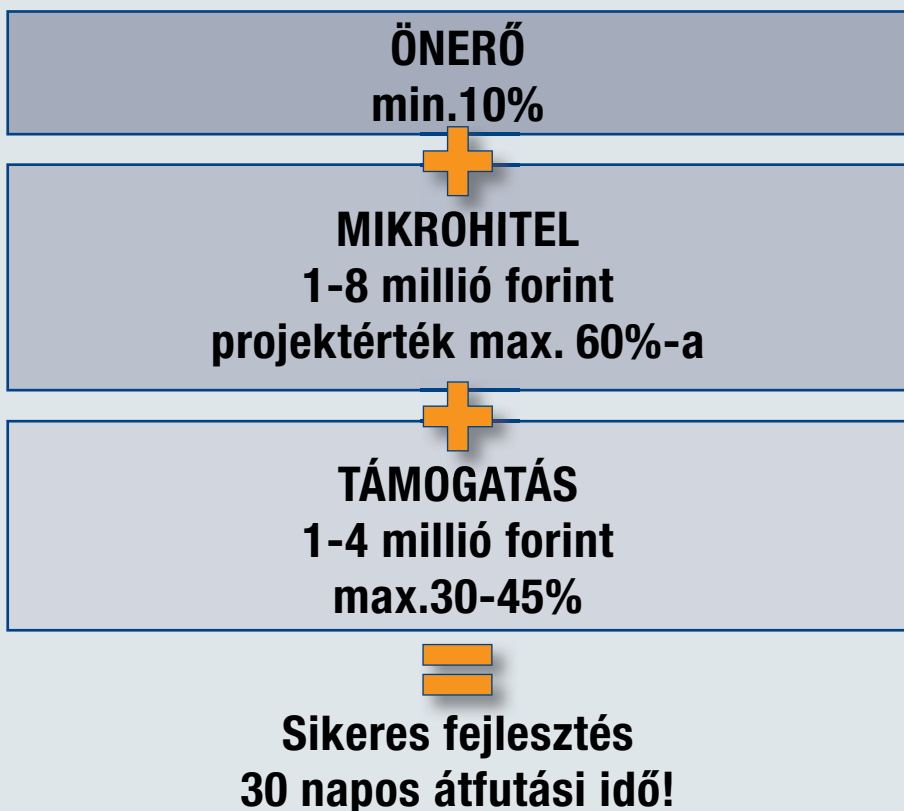

Kombinált Mikrohitel

A vállalkozások igen csekély, 10%-os önerővel, igényelhetnek vissza nem térítendő támogatást, kiegészítő, a piaconál jóval kedvezőbb feltételeket kínáló mikrohitellel együtt.

Így Ön 2-szer takaríthat meg pénzt:

- Kiváló hőszigetelési tulajdonságokkal rendelkező Hörmann nyílászárókkal
- Az állam által támogatott beszerzési kondíciókkal

Kérje tájékoztatónkat a fenti, illetve más pályázati lehetőségekről, továbbá a Hörmann kapu és ajtó beszerzési forrásokról.